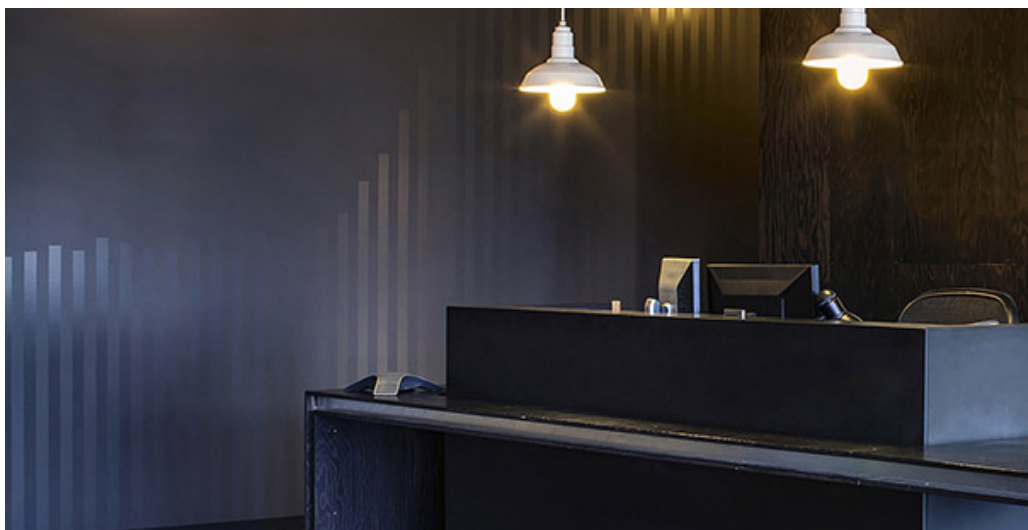

## Vlastnosti výrobku

Šířky (m)	4.00/5.00	Podklad	Flextex Plus Actionbac
Textura	Smyčkový vlas	Složení vlasu	Solution Dyed Nylon (SDN)
Aspekt	Strukturovaný/vzorovaný /dětský	Opakující se vzor (délka x šířka v cm)	
Domácí použití	-	Komerční použití	Intenzivní používání: hotelový pokoj, hotelové apartmá, butik, obchod, restaurace, konferenční místnost, kancelář s hustým provozem osob, recepce, schody
Výška vlasu (mm)	4.0	Celková tloušťka (mm)	6.0
Rozpočet	€€		